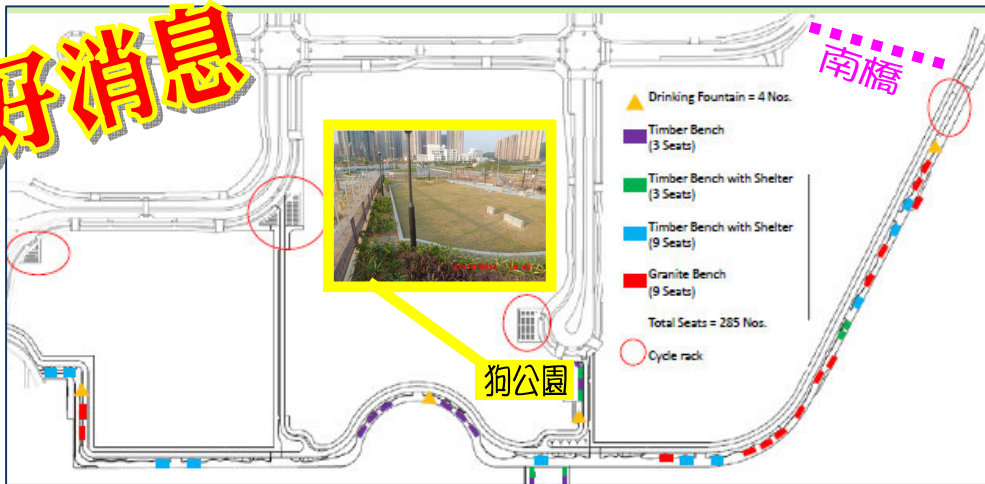

西貢區議員

陸平才

老師

電話:3403 4192 電郵:lukpingchoi@yahoo.com.hk

將軍澳南海旁單車徑及海濱長廊 11月16日正式開幕

好消息

將軍澳南海旁單車徑及海濱長廊多項配套設施經已落成，將於**11月16日(星期六)黃昏時段開幕**，各項設施位置如下：

- 2 部飲水機
- 6 張木製座椅
- 6 張有蓋長座椅
- 9 張有蓋連座椅
- 花崗岩石椅
- 單車停泊處
- 3 所洗手
- 單車徑

陸平才議員於二月廿日
實地視察海旁單車徑