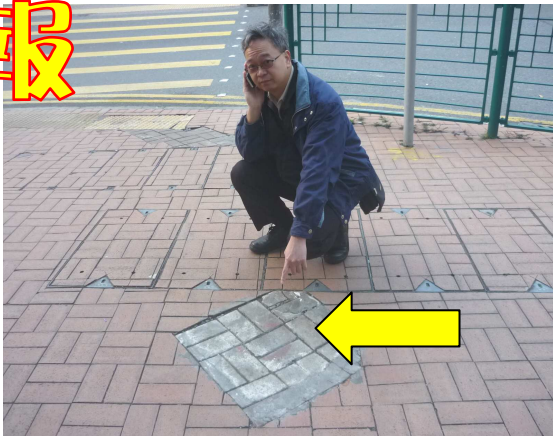

西貢區議員

陸平才

老師

電話:3403 4192 電郵:lukpingchoi@yahoo.com.hk

跟進匯報

唐德街與唐俊街交界 行人路面凹凸不平問題

將軍澳站港鐵站上蓋地盤一月份開始拆卸唐德街與唐俊街交界之行人路上蓋及石柱柱躉，連日大雨導致路面沙土流失，導致交通交匯處外的兩旁行人路及及石柱柱躉出現凹凸不平及路面下陷，對長者、小童及女士構成不便。

陸平才議員即時向路政署反映，並聯同路政署、發展商職員及判頭到上址實地視察，發展商承諾會盡快展開維修工作，包括重整路面及重舖百歲磚，預算工程六月尾完成。